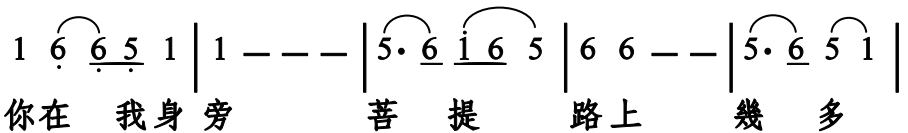

永不分離

D 調
♩=95

真如 詞曲

(反覆三次)