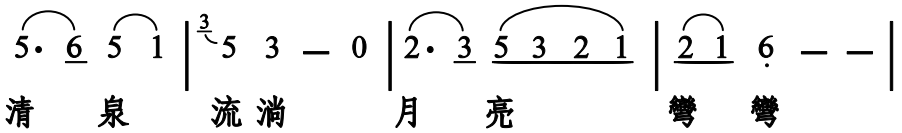

永不分離

D 調
♩=95

真如 詞曲

(反覆三次)