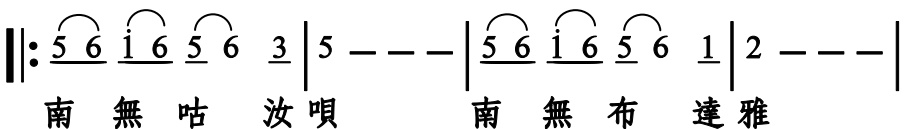

永不分離

D 調
♩=95

真如 詞曲

(反覆三次)