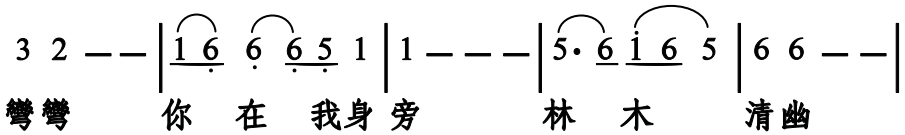

永不分離

D 調
♩=95

真如 詞曲

(反覆三次)