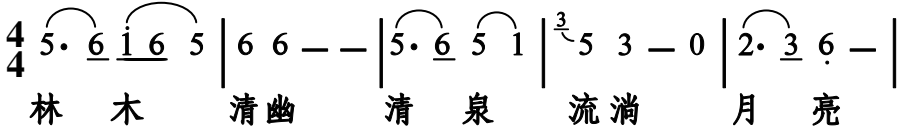

永不分離

D 調
♩=95

真如 詞曲

(反覆三次)