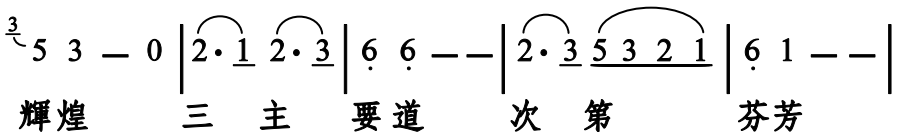

永不分離

D 調
♩=95

真如 詞曲

(反覆三次)