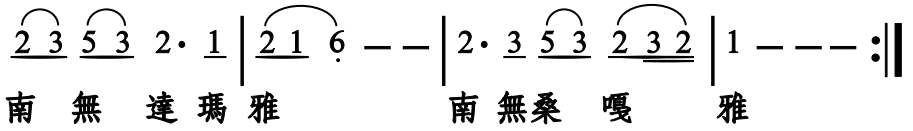

永不分離

D 調
♩=95

真如 詞曲

(反覆三次)