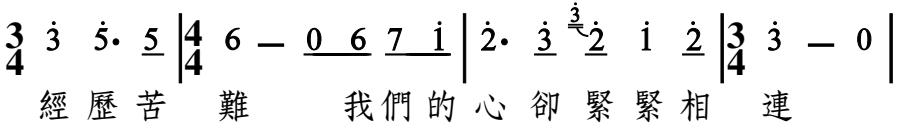

在這個時候

F 調

♩ = 70

真如 詞曲

(漸慢)

♩ = 60