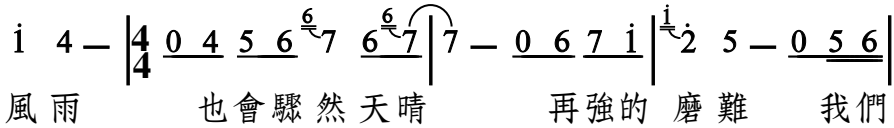

在這個時候

F 調

♩ = 70

真如 詞曲

(漸慢)

♩ = 60