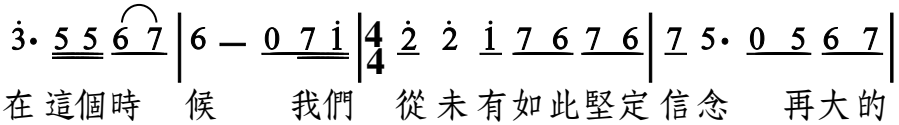

在這個時候

F 調

♩ = 70

真如 詞曲

(漸慢)

♩ = 60