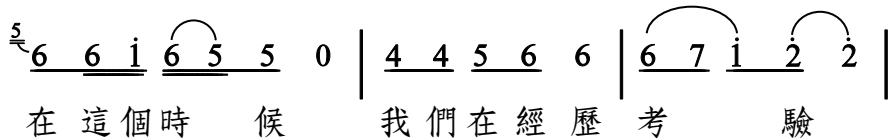

在這個時候

F 調

♩ = 70

真如 詞曲

(漸慢)

♩ = 60