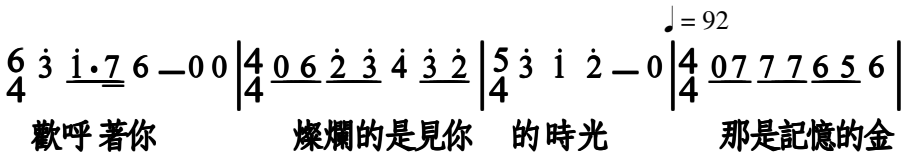

# 白蓮花

G 大調

♩ = 96

真如 詞曲

(速度還原)