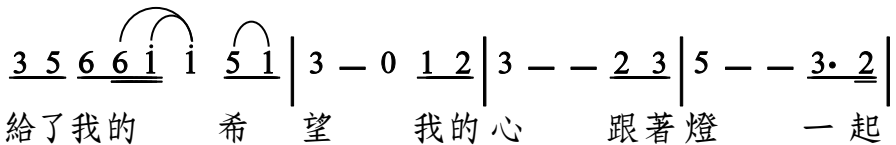

燈明了

C 調

♩ = 62~66

真如 詞曲

(漸慢)

3 2 0 2 3 5 | 3 2 6 6 5 6 1 | 3 2 2 1 2 1 | 1 - - 0 ||
 一 盞 一 盞 一 盞 燈 燈 相 映 成 輝 煌