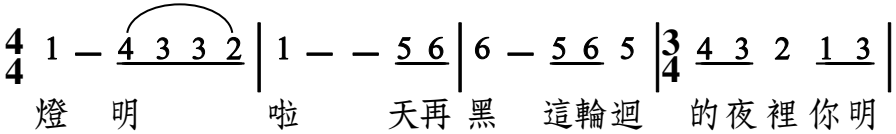

燈明了

C 調

♩ = 62~66

真如 詞曲

(漸慢)

3 2 0 2 3 5 | 3 2 6 6 5 6 1 | 3 2 2 1 2 1 | 1 - - 0 ||
 一 盞 一 盞 一 盞 燈 燈 相 映 成 輝 煌