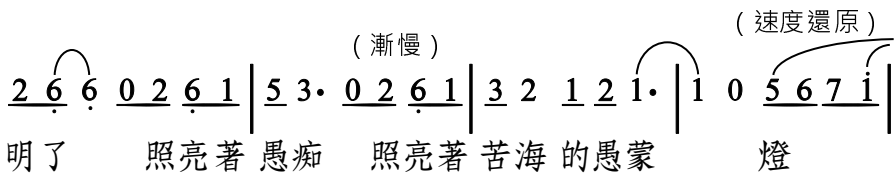

燈明了

C 調

♩ = 62~66

真如 詞曲

(漸慢)

3 2 0 2 3 5 | 3 2 6 6 5 6 1 | 3 2 2 1 2 1 | 1 - - 0 ||
 一 盞 一 盞 一 盞 燈 燈 相 映 成 輝 煌