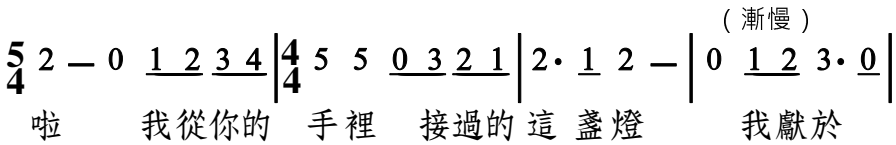

燈明了

C 調

♩ = 62~66

真如 詞曲

(漸慢)

3 2 0 2 3 5 | 3 2 6 6 5 6 1 | 3 2 2 1 2 1 | 1 - - 0 ||
 一 盞 一 盞 一 盞 燈 燈 相 映 成 輝 煌