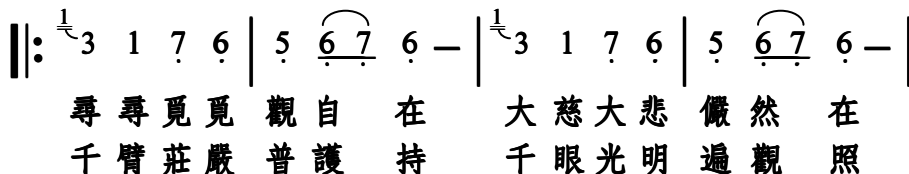

千手觀音

F 調
宣敘調 ♩=60

真如 詞曲

(速度還原)

6 2 ²3 6 2 | 1.2 3 5 ³3 2 3 2 6 | 6 2 3 ⁷1 7 6 | 5 7 1 7 6 - |

光華璀璨如月白 感天動地你翩翩來
 真實語中宣密語 無為心內起悲心

6 2 3 ⁷1 7 6 | 5 7 1 7 6 - :|| 6 2 3 ⁷1 7 6 | 5 5 7 1 7 6 - - ||

感天動地你翩翩來
 無為心內起悲心 無為心內起悲心