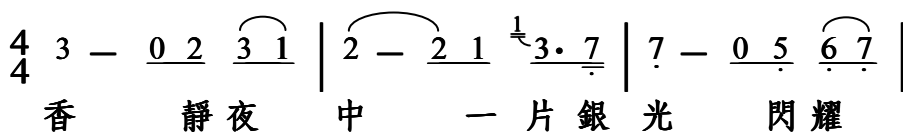

千手觀音

F 調
宣敘調 ♩=60

真如 詞曲

(速度還原)

6 2 ²3 6 2 | 1.2 3 5 ³3 2 3 2 6 | 6 2 3 ⁷1 7 6 | 5 7 1 7 6 - |

光華璀璨如月白 感天動地你翩翩來
 真實語中宣密語 無為心內起悲心

6 2 3 ⁷1 7 6 | 5 7 1 7 6 - :|| 6 2 3 ⁷1 7 6 | 5 5 7 1 7 6 - - ||

感天動地你翩翩來
 無為心內起悲心 無為心內起悲心