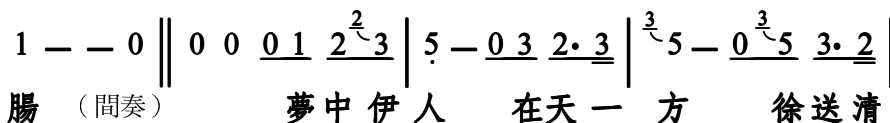

一輪明月

C 調
♩=64

真如 詞曲

1 - 0 3 2. 1 | 2 - 0 3 5. 6 | i - 0 ²3̣ 2̣. i | 2̣ 5. 0 5 3. 5 |
 懷 猶在弦上 何需斷弦 何勞絕望 得逢善

⁵6 - 0 6 5. 3 | 2 - 0 1 2. 3 | 5 - 0 3 2. 3 | 5 - 0 3 5 ⁵6 |
 士 長伴身旁 再彈心曲 有你共唱 一輪明

(漸慢)
 2 - 0 5 2. 3 | 1 - 0 3 5 6 | 2 - 0 ²3̣ 2̣. 6 | i - - - ||
 月 永照心房 一輪明月 永照心房