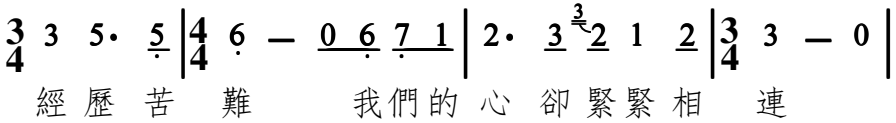

# 在這個時候

F 調

♩ = 70

真如 詞曲

(漸慢)

♩ = 60