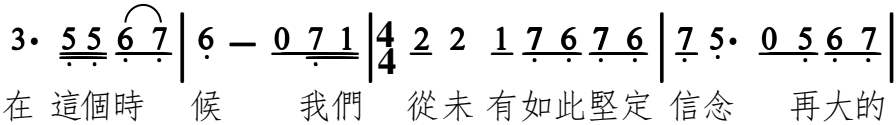

# 在這個時候

F 調

♩ = 70

真如 詞曲

(漸慢)

♩ = 60