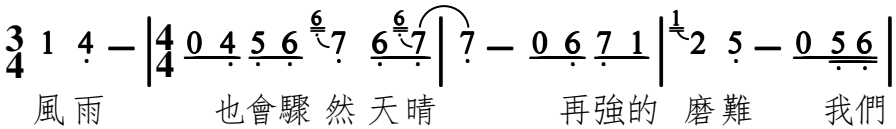

# 在這個時候

F 調

♩ = 70

真如 詞曲

(漸慢)

♩ = 60