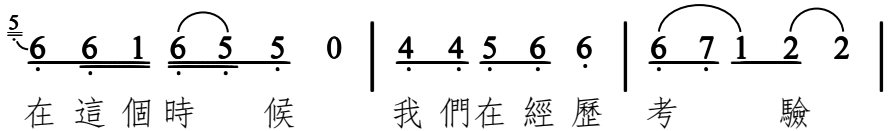

# 在這個時候

F 調

♩ = 70

真如 詞曲

(漸慢)

♩ = 60